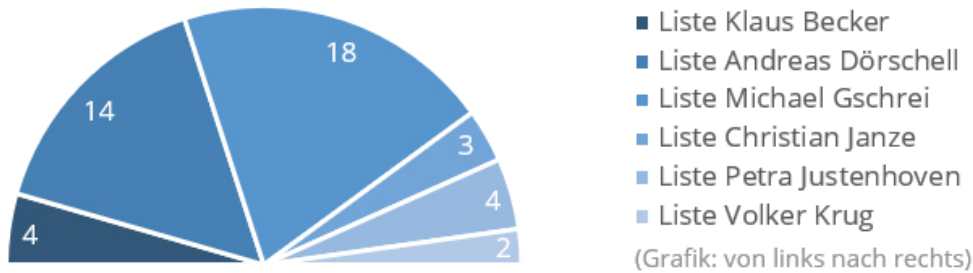

Das Ergebnis der Beiratswahl 2022 der WPK stellt sich im Einzelnen wie folgt dar:

I. Verteilung der Mandate nach Wahlvorschlagslisten – Wirtschaftsprüfer (45 Mandate)

II. Verteilung der Mandate nach Wahlvorschlagslisten – vereidigte Buchprüfer (9 Mandate)

III. Verteilung der Mandate nach Wahlvorschlagslisten – Gesamt (54 Mandate)